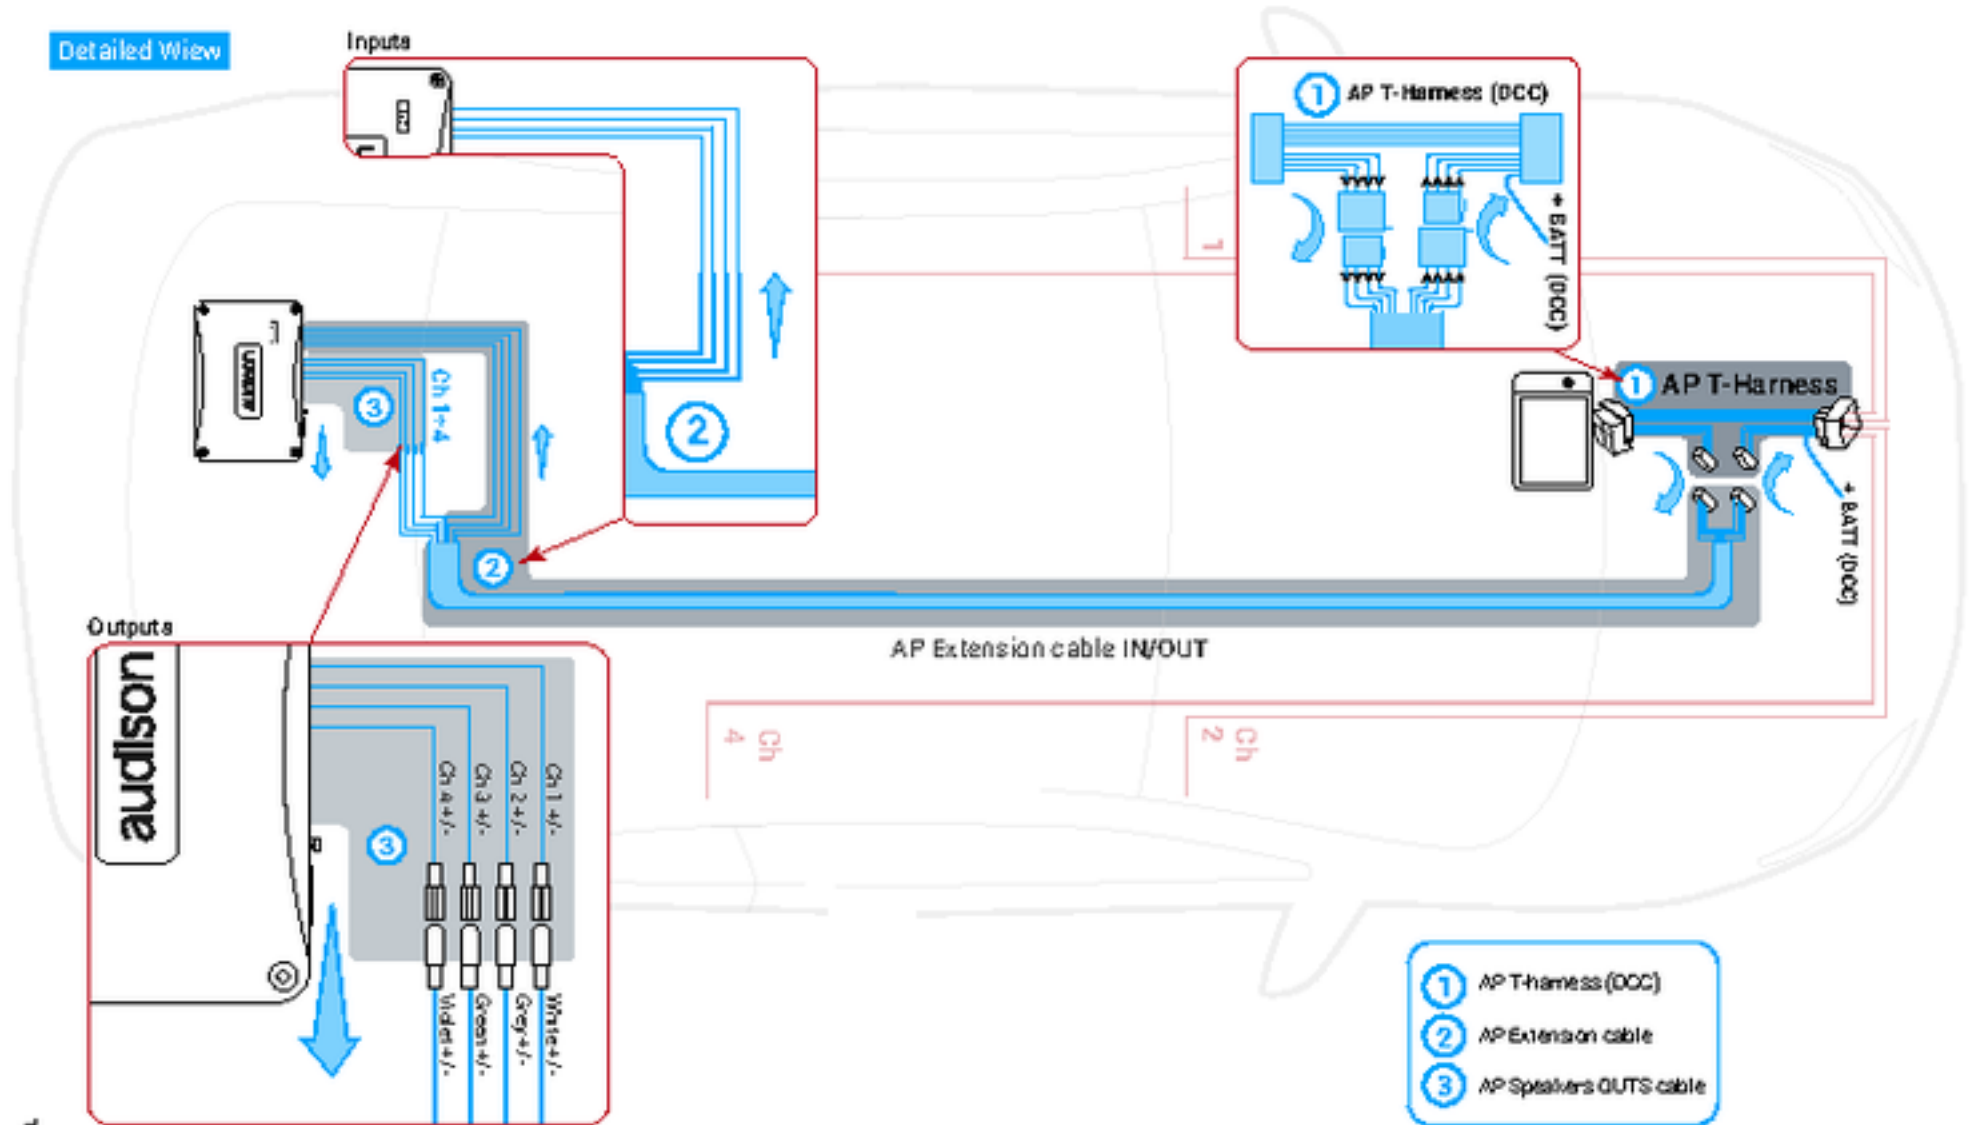

Tutte le specifiche riportate sono soggette a cambiamenti senza preavviso.

AP8.9 bit - Output configuration sheet - 2 way active Front + Rear + Sub (bridge)

Detailed View

Tutte le specifiche riportate sono soggette a cambiamenti senza preavviso. _ 54

Tutte le specifiche riportate sono soggette a cambiamenti senza preavviso.

AP5.9 bit - Output configuration sheet - 2 way active Front + Sub

Detailed View

AP4.9 bit - Output configuration sheet - Front + Rear

Legend

- █ AP Plug & Play cable
- █ OEM cable

POWER CHANNEL CONFIGURATION	
STEREO MODE	
CH1 170 W @ 4 Ohm / 130 W @ 2 Ohm	CH3 70 W @ 4 Ohm / 130 W @ 2 Ohm
CH2 70 W @ 4 Ohm / 130 W @ 2 Ohm	CH4 70 W @ 4 Ohm / 130 W @ 2 Ohm

Tutte le specifiche riportate sono soggette a cambiamenti senza preavviso.

AP4.9 bit - Output configuration sheet - Front + Rear

Detailed View

- ① AP T-harness (DCC)
- ② AP Extension cable
- ③ AP Speakers OUTS cable