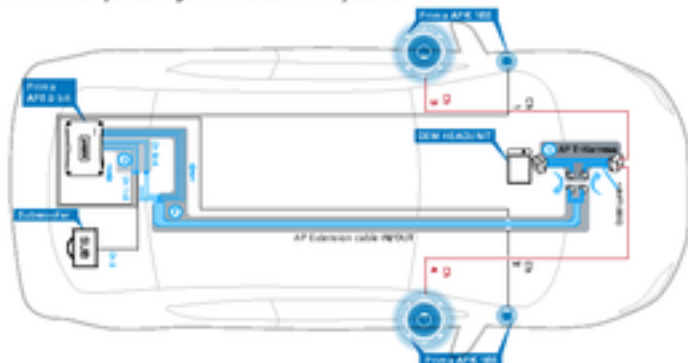

APS.9 bit - Output configuration sheet - 2 way active Front + Sub

Legend

POWER CHANNEL CONNECTIONS